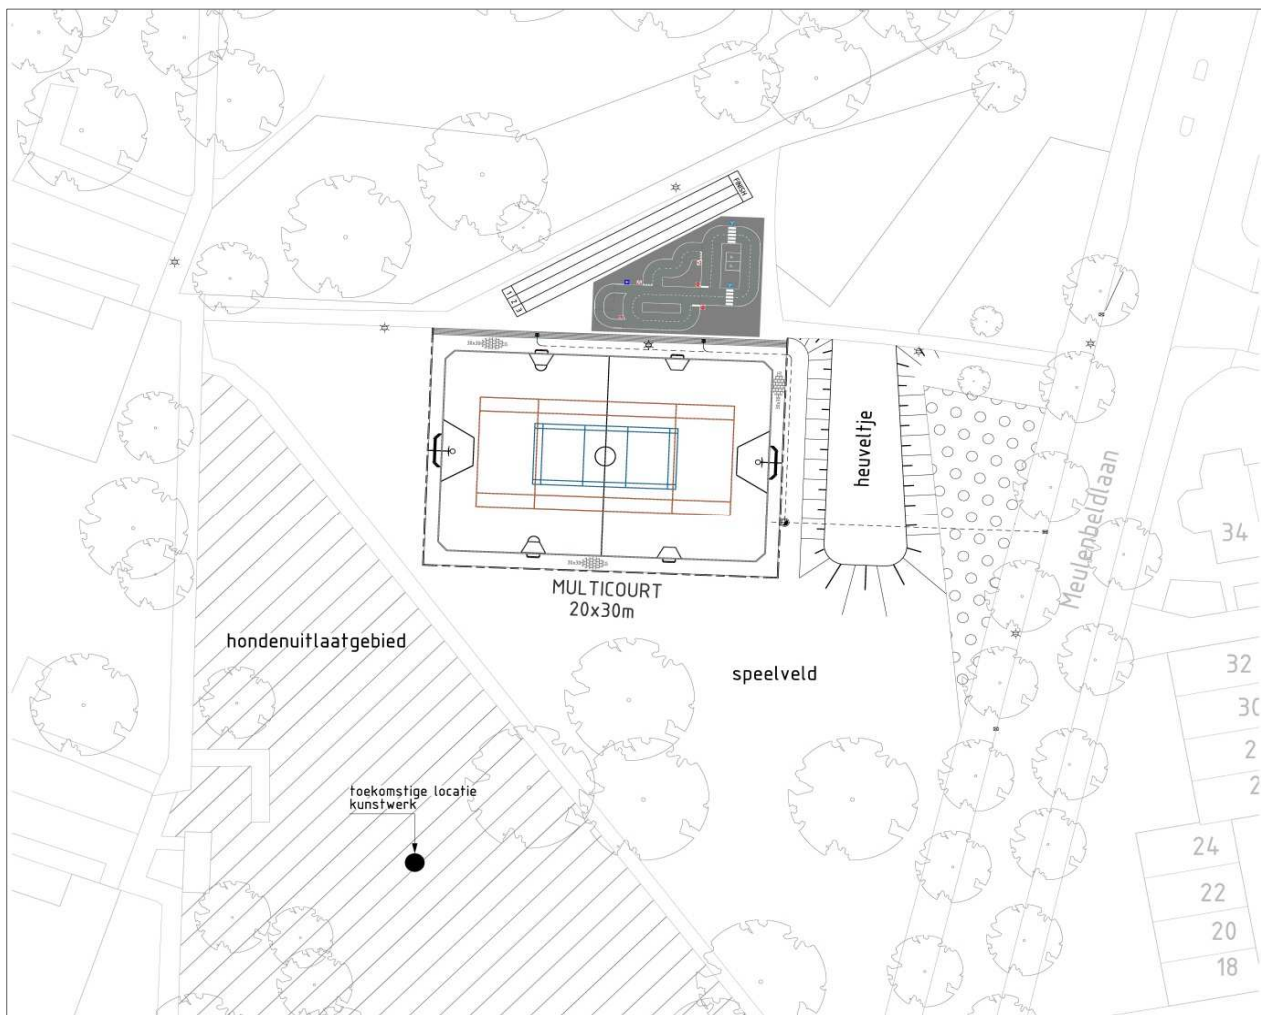

### *Inrichting:*

*Skatevoorziening verdwijnt*

*Uniek geluidsarm hekwerk*

*Gecoate ondervloer, vlakken en lijnen t.b.v. div. sporten*

*Geen bankjes, alleen actief gebruik*

*Doelgroep: 6 t/m 18 jaar (aanvulling: 0 t/m 6 jaar)*

*Aanpassing van hondenuitlaatgebied*

# HAGHOEKSPARK

*Voorlopig ontwerp*